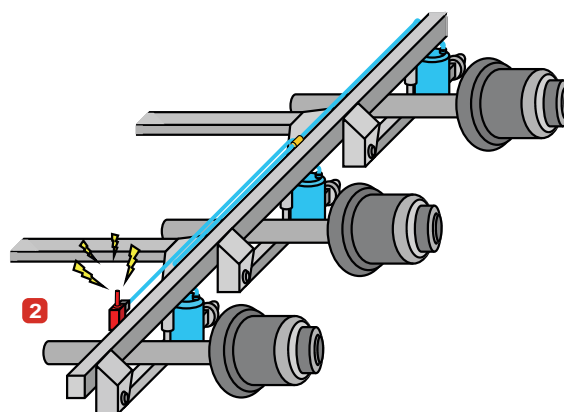

VÝHODY

- Bezdrátové vážení v průběhu nakládání
- Snadná a rychlá instalace
- Žádné pokuty za přetížení
- Náklad v zákonných mezích, včetně jednotlivých náprav
- Univerzální systém (možná přemontáž)

Nová vyhodnocovací jednotka GRAVEX AWC - WM je instalována přímo v kabině řidiče a v reálném čase zobrazuje čistou a celkovou váhu, váhu přívěsu a návěsu a váhy náprav, s možností akustického alarmu v případě přetížení. GRAVEX AWC - WM používá bezdrátové digitální snímače umístěné na vzduchovém odpružení jednotlivých náprav a display, který zobrazuje všechna data. Systém byl vyvinut pro klienty, kteří chtějí vybavit svou flotilu přesným vážicím systémem za co nejnižší cenu. Díky znalosti váhy svého nákladu můžete optimalizovat transportní časy a ekonomický výnos v bezpečí před přetížením a tudíž pokutami za přetížení.

VZDUCHOVÉ ODPRUŽENÍ

Bezdrátové digitální snímače instalované na zadní nápravě tahače (1) a nápravách návěsu a přívěsu (2), zaznamenávají změny tlaku v odpružení v průběhu nakládky a odesílají je do vyhodnocovací jednotky GRAVEX AWC - WM, která zobrazuje váhu v kabině řidiče. Snímače potřebují pouze připojení do vzduchového odpružení, jelikož mají vlastní napájení a díky bezdrátovému přenosu, nepotřebují žádné kabely.

Bezdrátový snímač 10 bar

Přesnost: 0 +/- 1%

Seznam dílů

GRAVEX AWC - WM je novou generací vážicích systémů pro nákladní vozidla, vyvíjená pro dopravce, kteří potřebují znát váhu nákladu kdykoliv a kdekoliv. Nové bezdrátové snímače snižují dobu montáže a kombinují výhody nižší ceny a eliminace oprav poškozených kabelů u standardních snímačů.