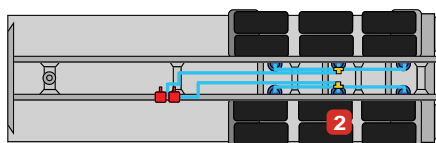

Technical data	GRAVEX AWC - WM
Displej	Podsvícený LCD 2x16 písmo
Zobrazení	Tuny nebo kilogramy Vícejazyčné
Pracovní teplota	0° -50° C
Napájení	18 -30 Vdc
Úroveň ochrany	IP40
Odběr	0.5A a 24 Vdc
Rozměry	132x100x42mm bez příruby
Barva	Matně černá

VÝHODY

- Bezdrátové vážení v průběhu nakládání
- Snadná a rychlá instalace
- Žádné pokuty za přetížení
- Náklad v zákonných mezích, včetně jednotlivých náprav
- Univerzální systém (možná přemontáž)

Nová vyhodnocovací jednotka GRAVEX AWC - WM je instalována přímo v kabině řidiče a v reálném čase zobrazuje čistou a celkovou váhu, váhu přívěsu a návěsu a váhy náprav, s možností akustického alarmu v případě přetížení. GRAVEX AWC - WM používá bezdrátové digitální snímače umístěné na vzduchovém odpružení jednotlivých náprav a display, který zobrazuje všechna data. Systém byl vyvinut pro klienty, kteří chtějí vybavit svou flotilu přesným vážicím systémem za co nejnižší cenu. Díky znalosti váhy svého nákladu můžete optimalizovat transportní časy a ekonomický výnos v bezpečí před přetížením a tudíž pokutami za přetížení.

VZDUCHOVÉ ODPRUŽENÍ

Bezdrátové digitální snímače instalované na zadní nápravě tahače (1) a nápravách návěsu a přívěsu (2), zaznamenávají změny tlaku v odpružení v průběhu nakládky a odesílají je do vyhodnocovací jednotky GRAVEX AWC - WM, která zobrazuje váhu v kabině řidiče. Snímače potřebují pouze připojení do vzduchového odpružení, jelikož mají vlastní napájení a díky bezdrátovému přenosu, nepotřebují žádné kabely.