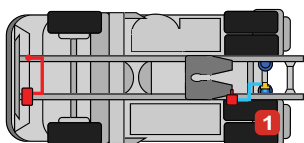

Technical data	GRAVEX AWC - WM
Displej	Podsvícený LCD 2x16 písmo
Zobrazení	Tuny nebo kilogramy Vícejazyčné
Pracovní teplota	0° -50° C
Napájení	18 -30 Vdc
Úroveň ochrany	IP40
Odběr	0.5A a 24 Vdc
Rozměry	132x100x42mm bez příruby
Barva	Matně černá

VÝHODY

- Bezdrátové vážení v průběhu nakládání
- Snadná a rychlá instalace
- Žádné pokuty za přetížení
- Náklad v zákonných mezích, včetně jednotlivých náprav
- Univerzální systém (možná přemontáž)

Nová vyhodnocovací jednotka GRAVEX AWC - WM je instalována přímo v kabině řidiče a v reálném čase zobrazuje čistou a celkovou váhu, váhu přívěsu a návěsu a váhy náprav, s možností akustického alarmu v případě přetížení. GRAVEX AWC - WM používá bezdrátové digitální snímače umístěné na vzduchovém odpružení jednotlivých náprav a display, který zobrazuje všechna data. Systém byl vyvinut pro klienty, kteří chtějí vybavit svou flotilu přesným vážicím systémem za co nejnižší cenu. Díky znalosti váhy svého nákladu můžete optimalizovat transportní časy a ekonomický výnos v bezpečí před přetížením a tudíž pokutami za přetížení.

VZDUCHOVÉ ODPRUŽENÍ

Bezdrátové digitální snímače instalované na zadní nápravě tahače (1) a nápravách návěsu a přívěsu (2), zaznamenávají změny tlaku v odpružení v průběhu nakládky a odesílají je do vyhodnocovací jednotky GRAVEX AWC - WM, která zobrazuje váhu v kabině řidiče. Snímače potřebují pouze připojení do vzduchového odpružení, jelikož mají vlastní napájení a díky bezdrátovému přenosu, nepotřebují žádné kabely.